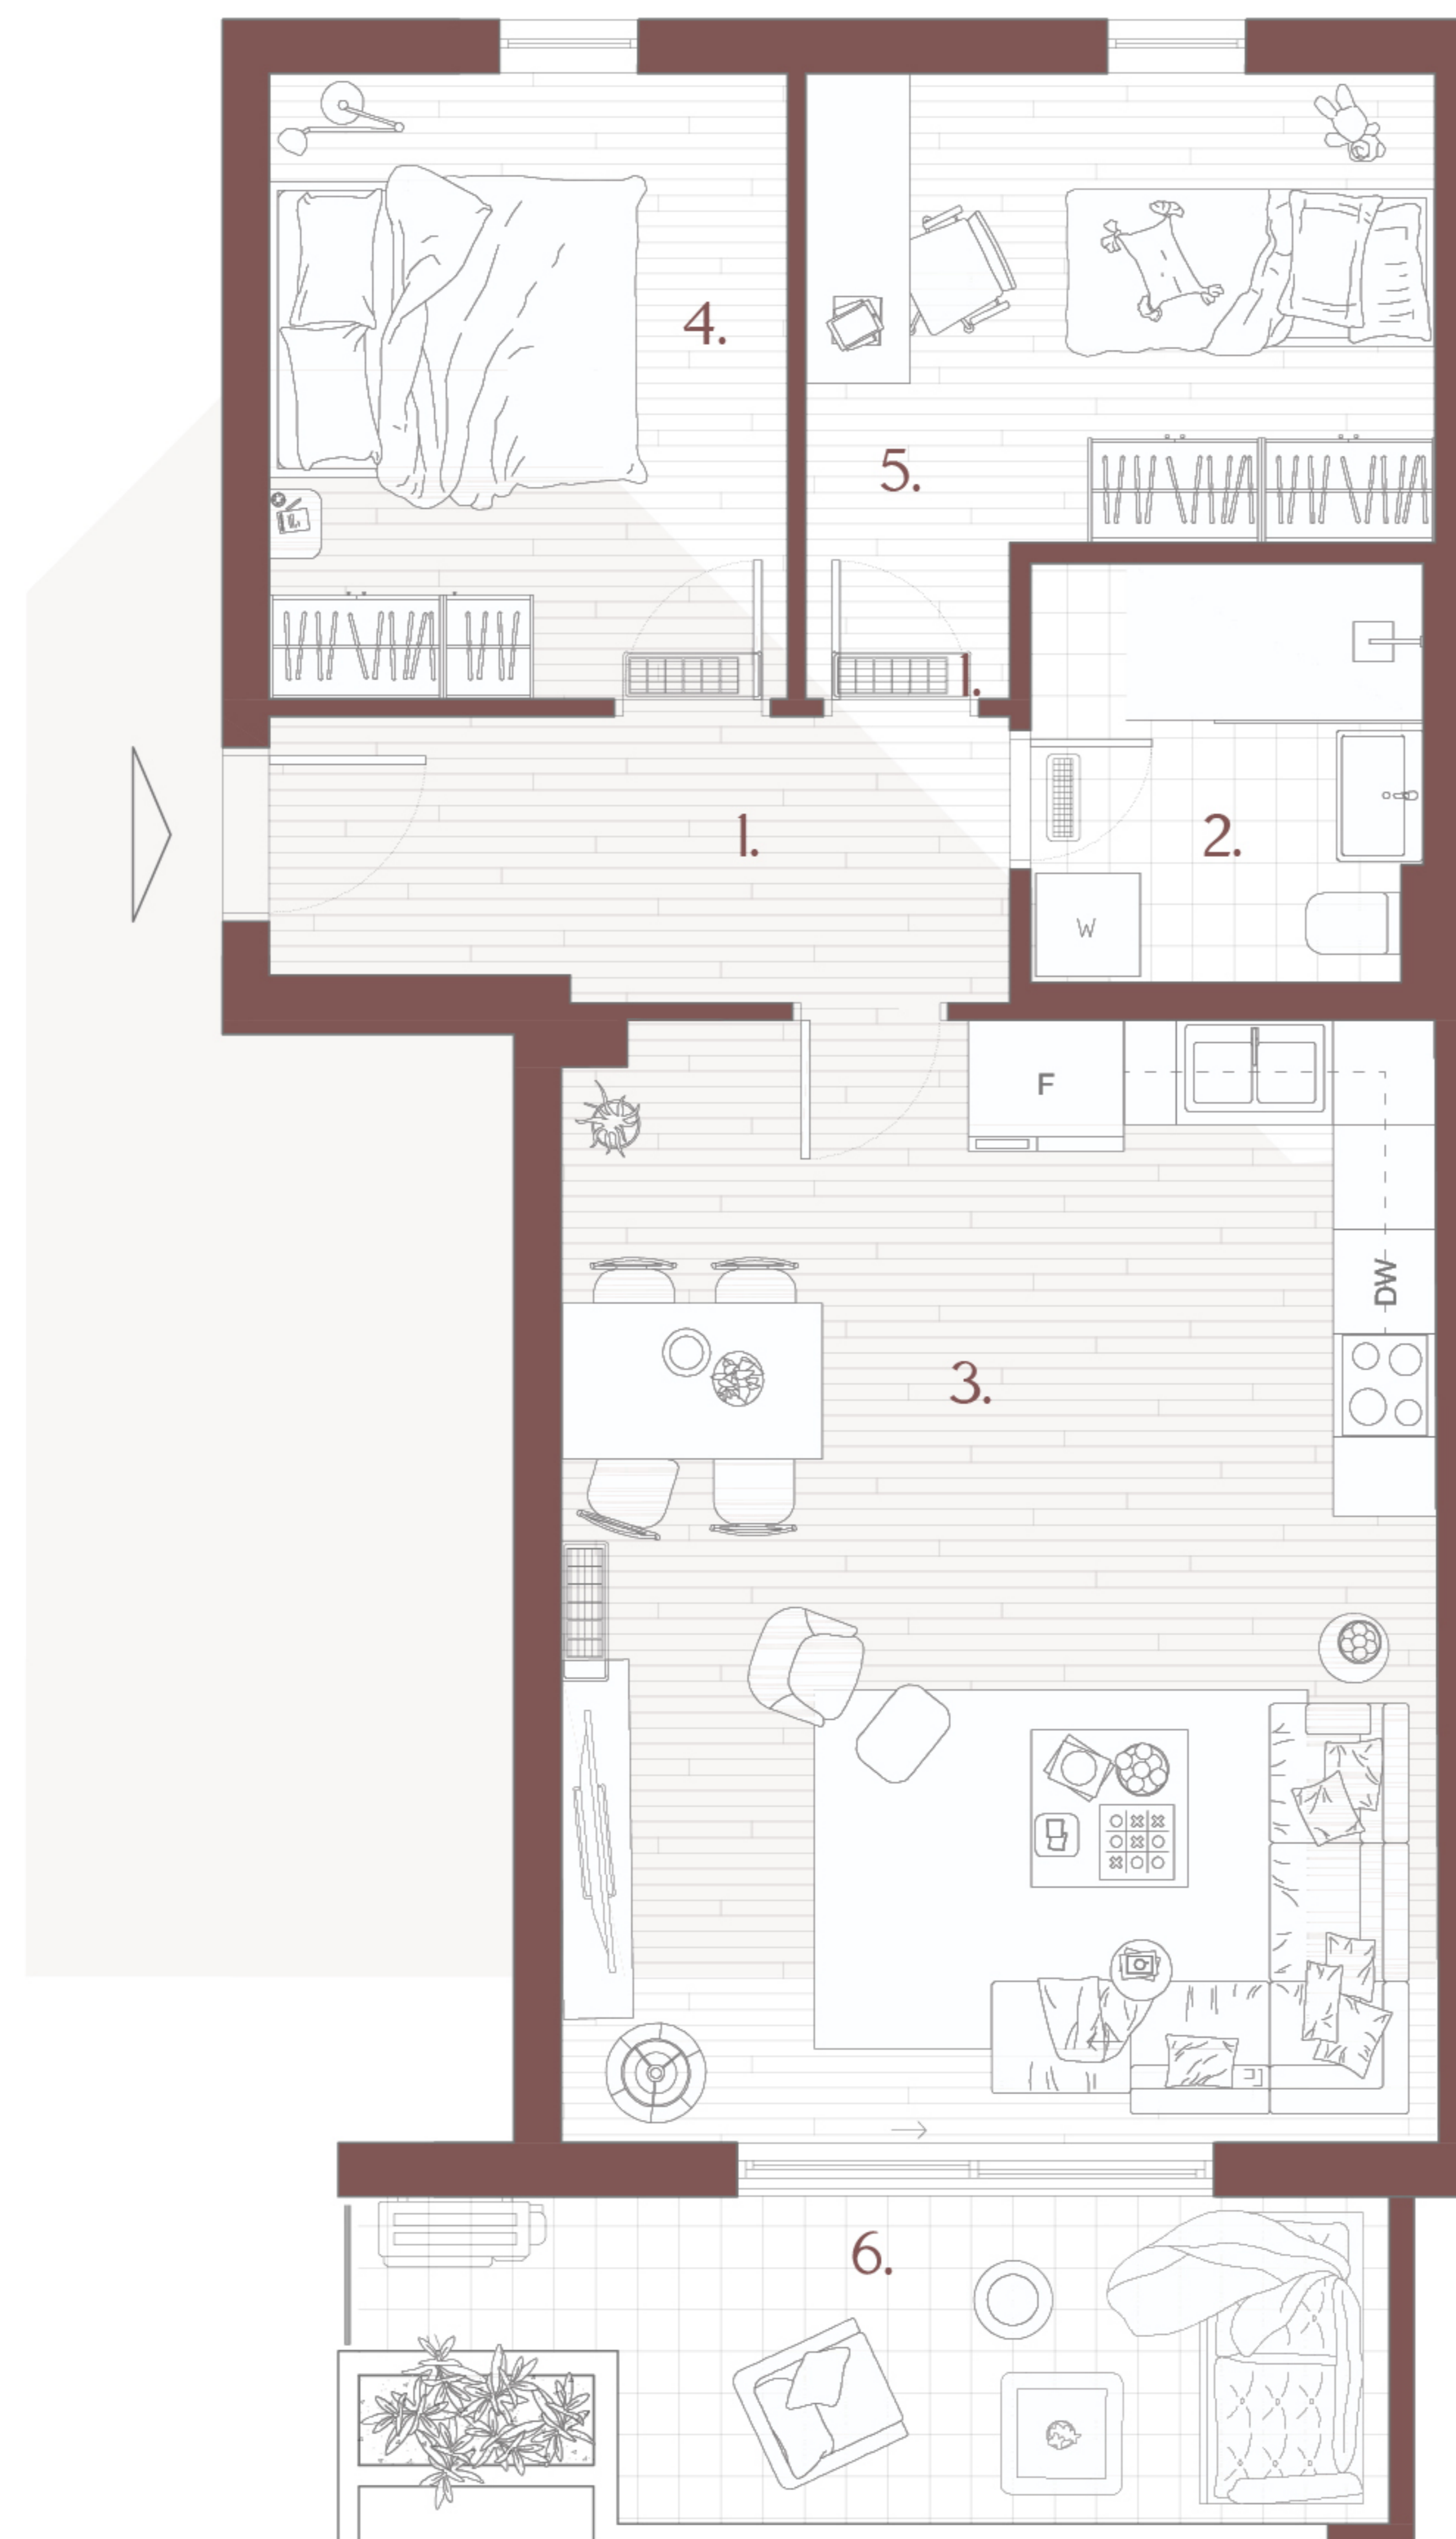

FORTIS UMAG

STAN 26

I. Kat | 65.64 m²

1.	Hodnik	6.71 m ²
2.	Kupaonica	5.25 m ²
3.	Dnevna zona	31.90 m ²
4.	Spavaća soba 1	10.71 m ²
5.	Spavaća soba 2	11.07 m ²
Ukupno:		65.64 m²
6.	Balkon	9.86 m ²
7.	Spremište	
8.	Parking	