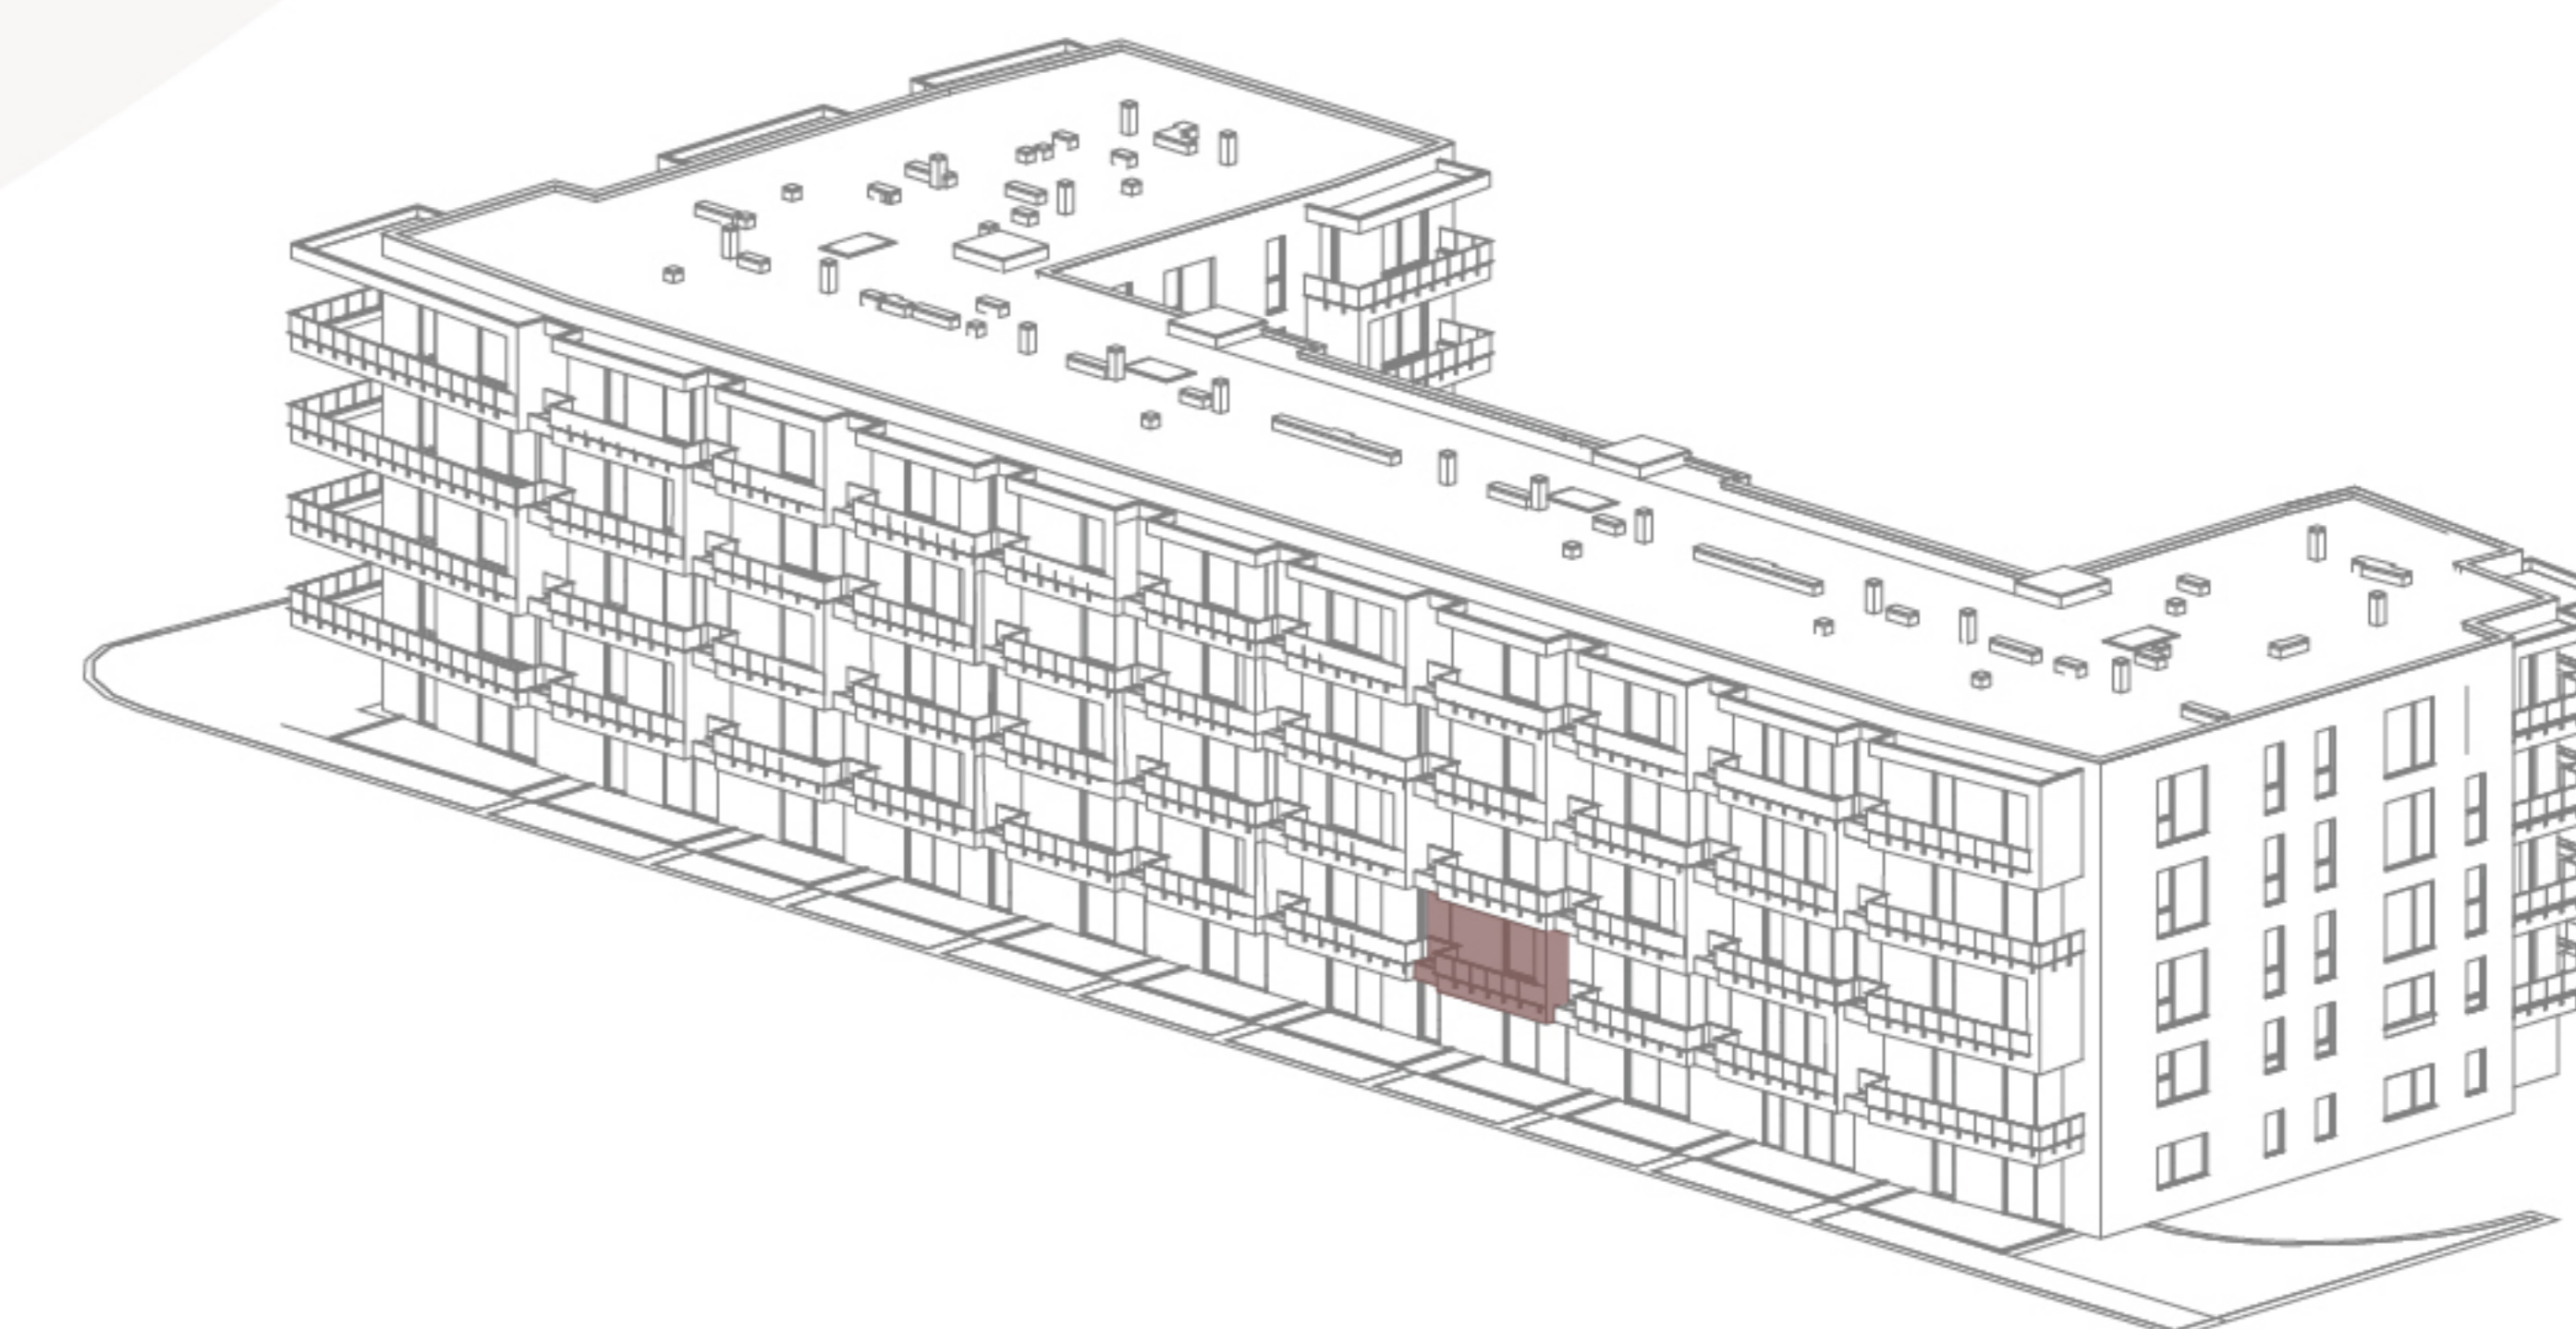

FORTIS UMAG

STAN 26

I. Kat | 65.64 m²

1.	Hodnik	6.71 m ²
2.	Kupaonica	5.25 m ²
3.	Dnevna zona	31.90 m ²
4.	Spavaća soba 1	10.71 m ²
5.	Spavaća soba 2	11.07 m ²
Ukupno:		65.64 m²
6.	Balkon	9.86 m ²
7.	Spremište	
8.	Parking	